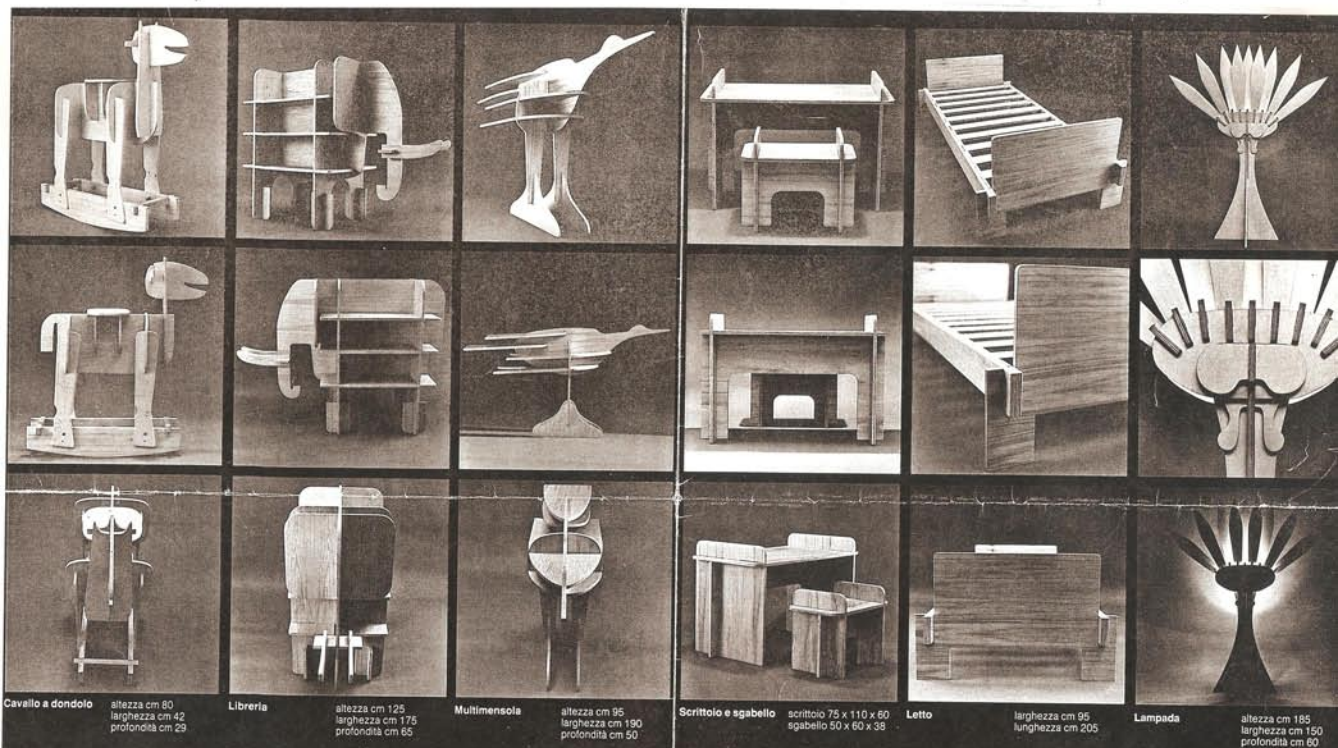

# Gitalia

Linea: Do'it ARTself  
mobili e giochi per bambini  
sculture, lampade, oggetti

disegno e progettazione:  
Alberto Cedron, scultore  
Carlo Giorgi, architetto

responsabile alle vendite: G. Falcone

G. Italia - Via Gentilino, 6 - 20136 Milano - tel. 02/ 8399856 - 8354892

Rocking Horse

Elephant

Bird

Desk and Stool

Bed

Lamp-Tree